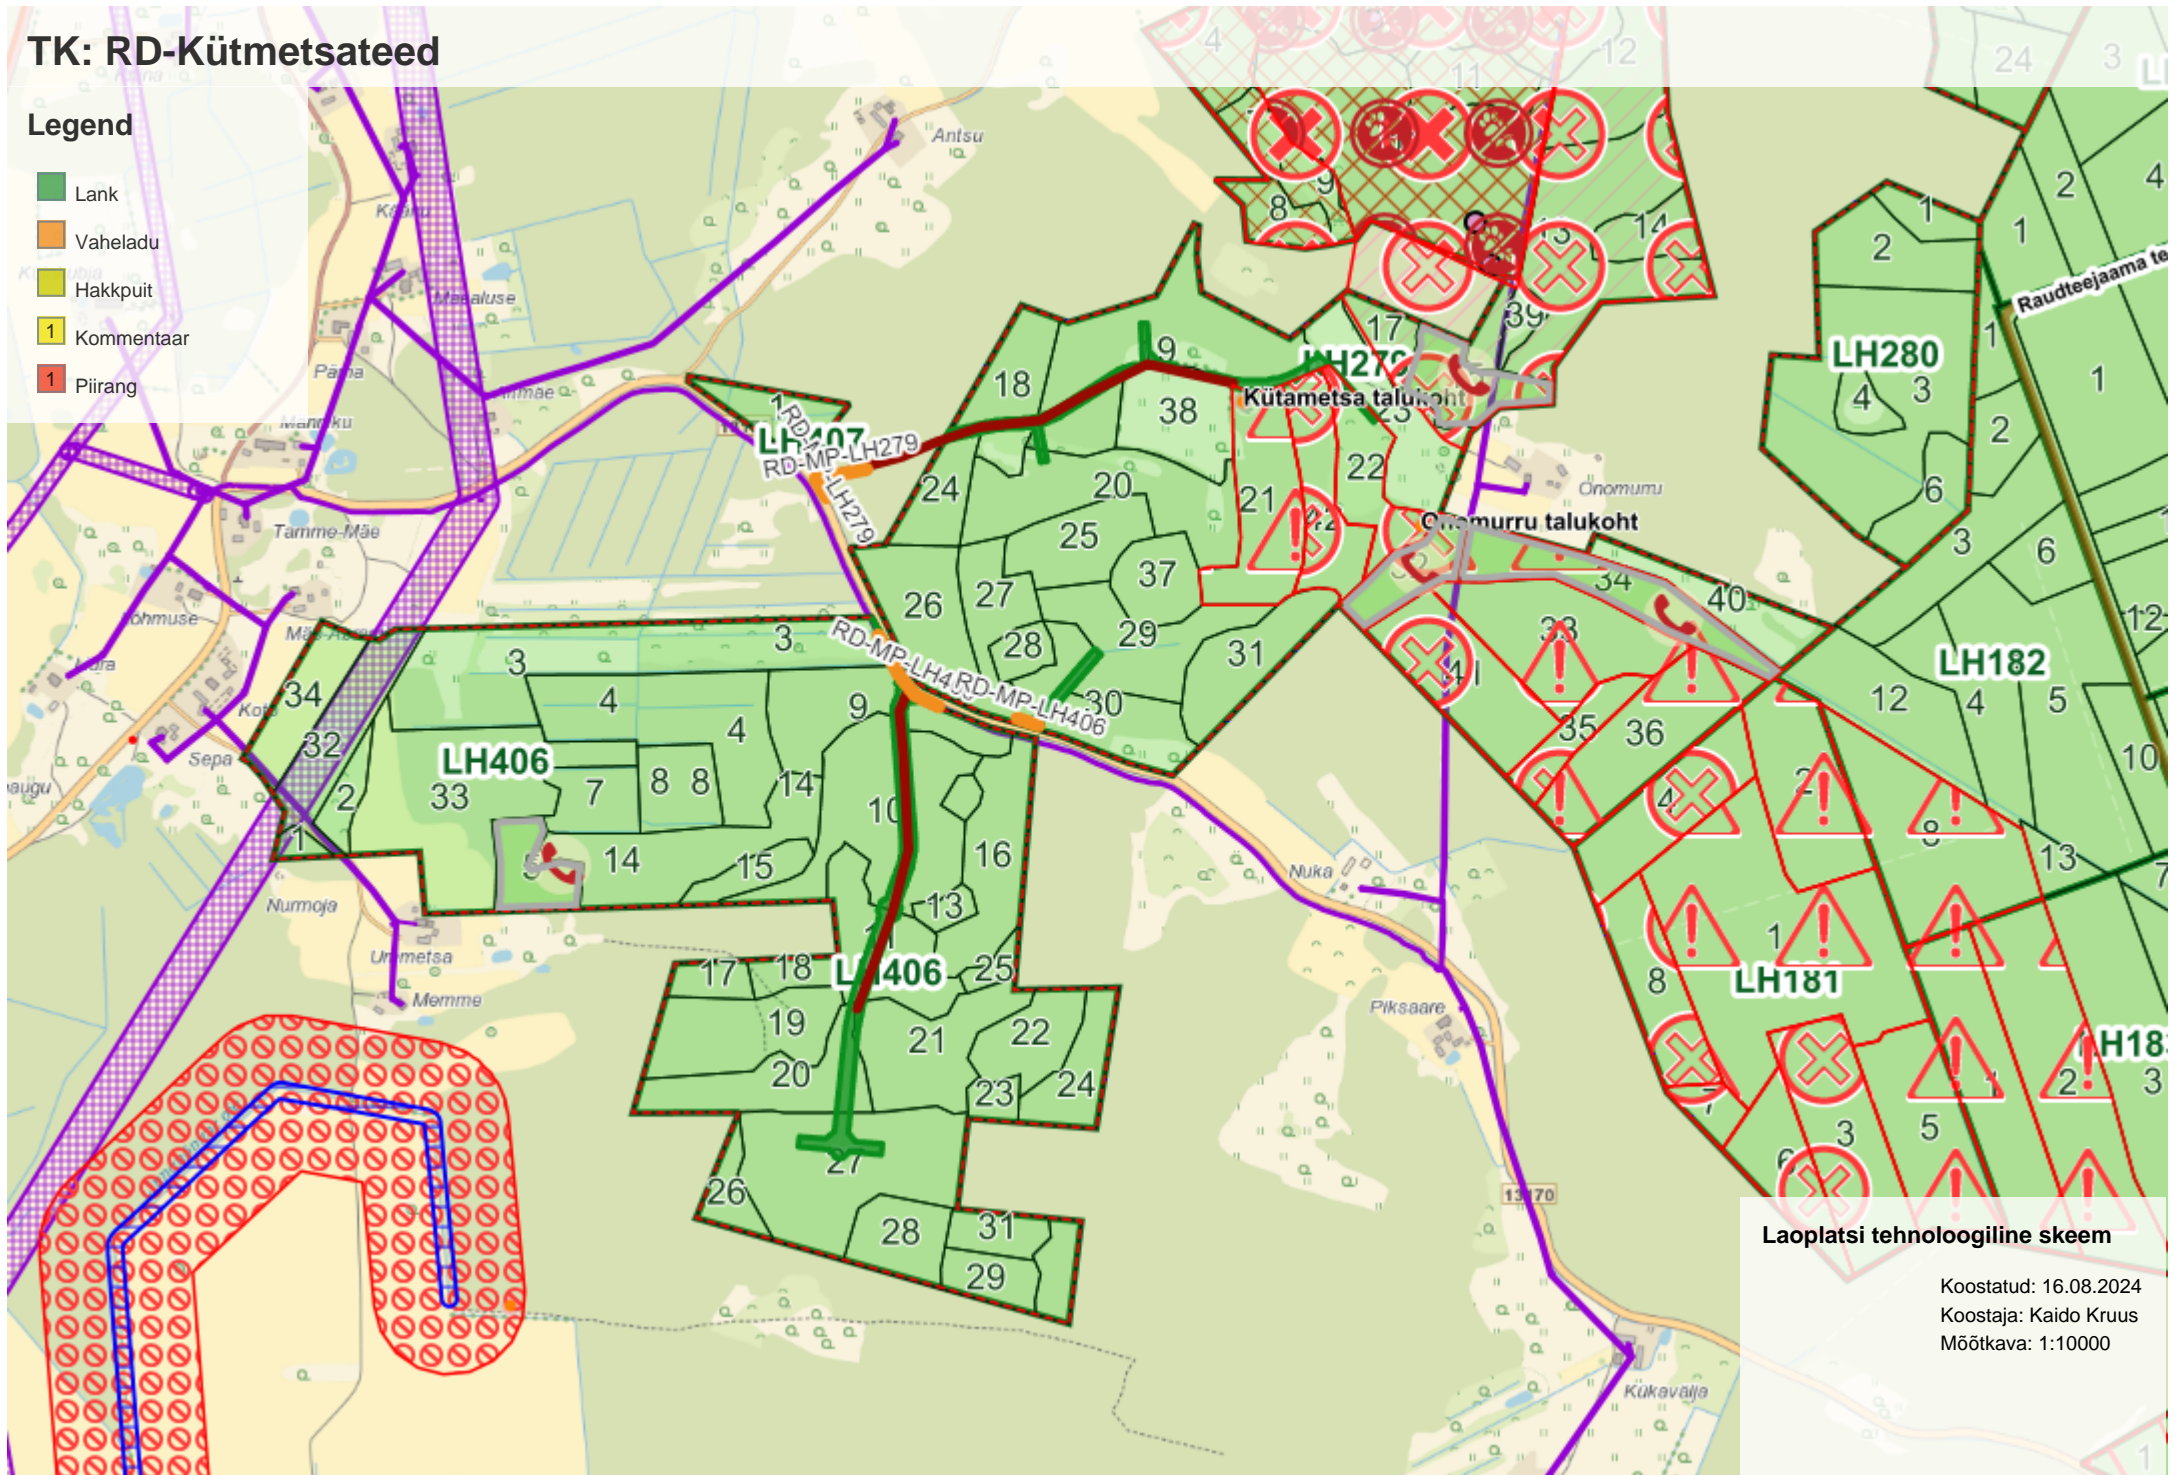

TK: RD-Kütametsateed

Legend

- Lank
- Vaheladu
- Hakkpuut
- 1 Kommentaar
- 1 Piirang

Laoplatsi tehnoloogiline skeem

Koostatud: 16.08.2024
Koostaja: Kaido Kruus
Mõõtkava: 1:10000

Legend

Eesti kaart

 järsak	 vooluveekogu	 naaberriikide piirid	 lahkmejoon
 jäätmaa	 seisuveekogu	 omavalitsus	
 haljasala	 kompleksviljelus	 maakond	
 karjäär	 asustus	 Eesti-Vene kontrolljoon maismaal	
 hoonestatud ala	 meri	 riigipiir	
 hoonestatud ala	 lage ala	 kaitseväe harjutusvälja piir	
 põõsastik	 märgala	 linnad	
 mets	 mets/põõsastik	 mets/park/haljasala	
 turbaväli			
 põld/aianduslik maa			
 prügimägi			
 raba			
 raba (puistunud)			
 soo			
 soo (puistunud)			

Ülirange, Range, Mõningane

Ülirange piirang

Range piirang

Mõningane piirang

KAH alad

Kalda piiranguvöönd

Veekaitsevöönd

Pärandkultuur

Pärandkultuuri objektid (punktina)

Pärandkultuuri objektid (joonena)

Pärandkultuuri objektid (alana)

ÜKH alad

Matkarajad

matkatee